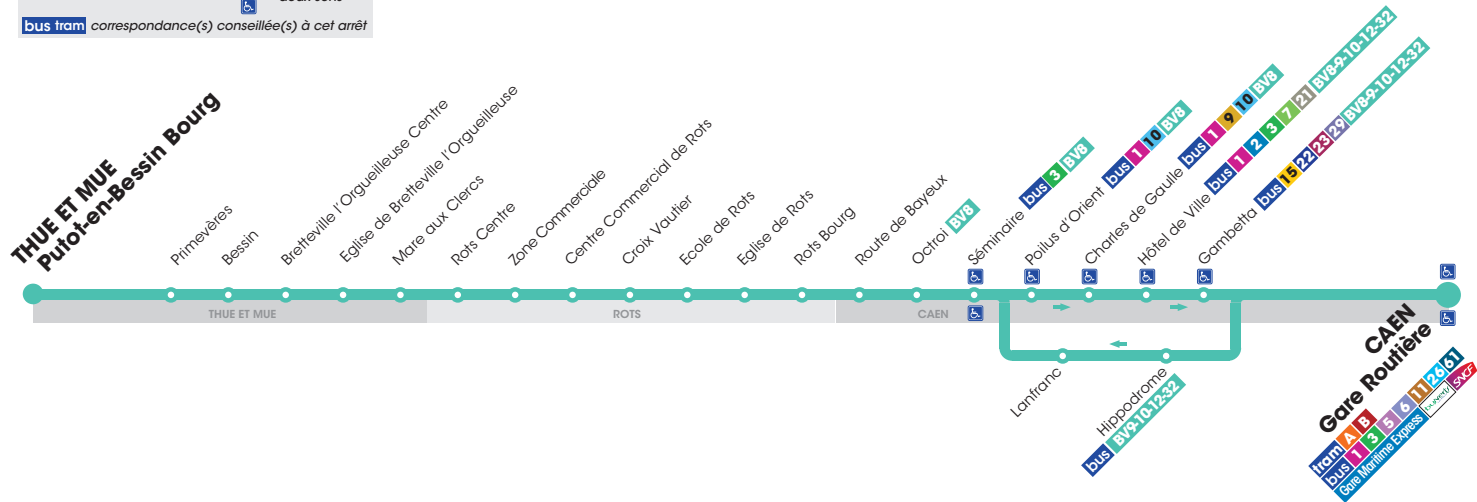

## Voyager avec la ligne **BV30**

La Ligne 30 des Bus Verts dessert les communes de Thue et Mue et Rots au tarif Twisto.

F7 Flexo

**7**

La ligne **Flexo 7** assure un service de soirée les vendredis et samedis, au départ de l'arrêt St Pierre à Caen à 22h30 et 0h30.

### AB Correspondances Tram :

À la station Gare SNCF avec les trams A et B.

### La desserte scolaire et universitaire :

- Lycée Charles de Gaulle.

### Dimanches et jours fériés

La ligne Twisto 35 propose 2 allers-retours vers Caen, sur réservation. Elle est assurée par un taxi-bus au tarif habituel Twisto. **Pour réserver**, contactez l'Espace Transport la veille avant 17h au